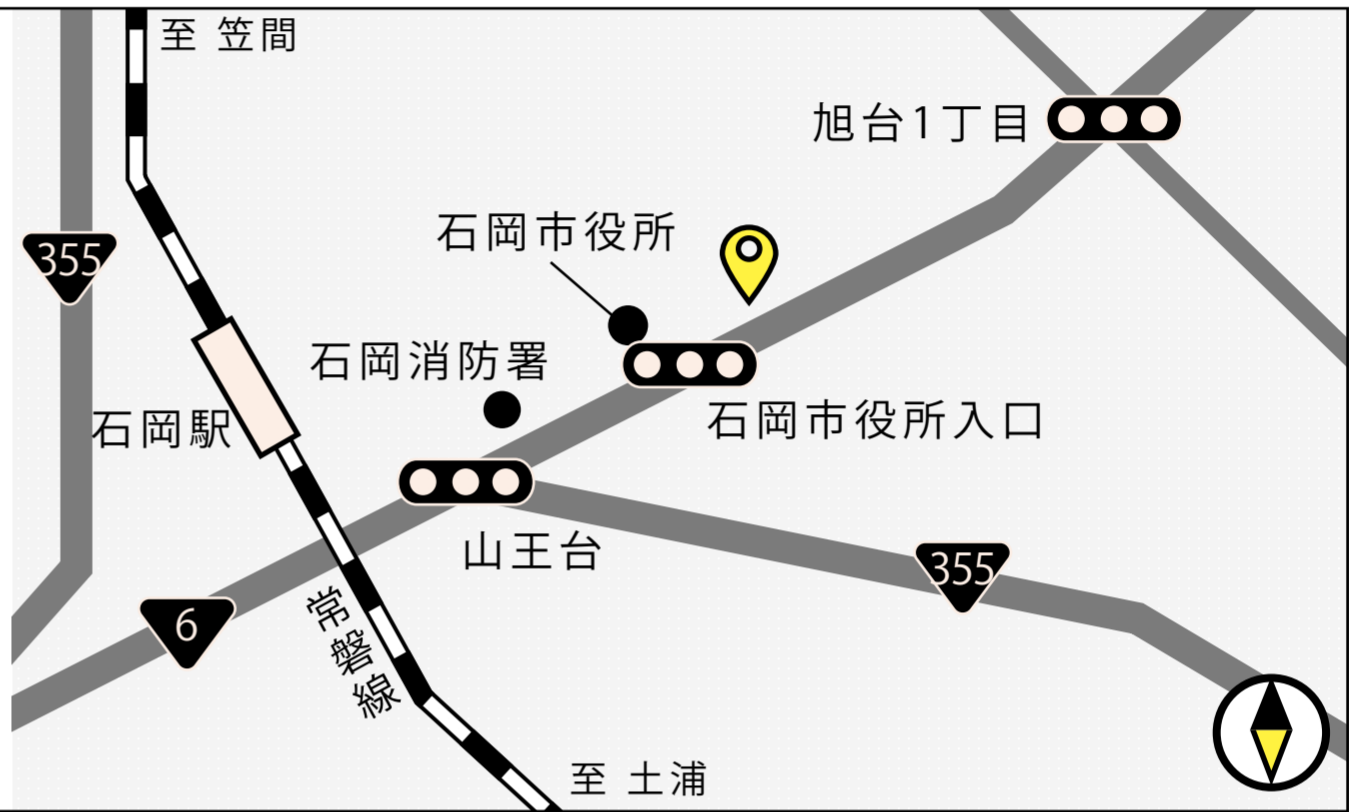

潮来石岡/itako ishioka

〒315-0001
茨城県石岡市石岡14034
(潮来自動車販売株式会社石岡店内)
TEL: 0299-23-2311

◆現地への来場、車両下見、下見サービス対応不可