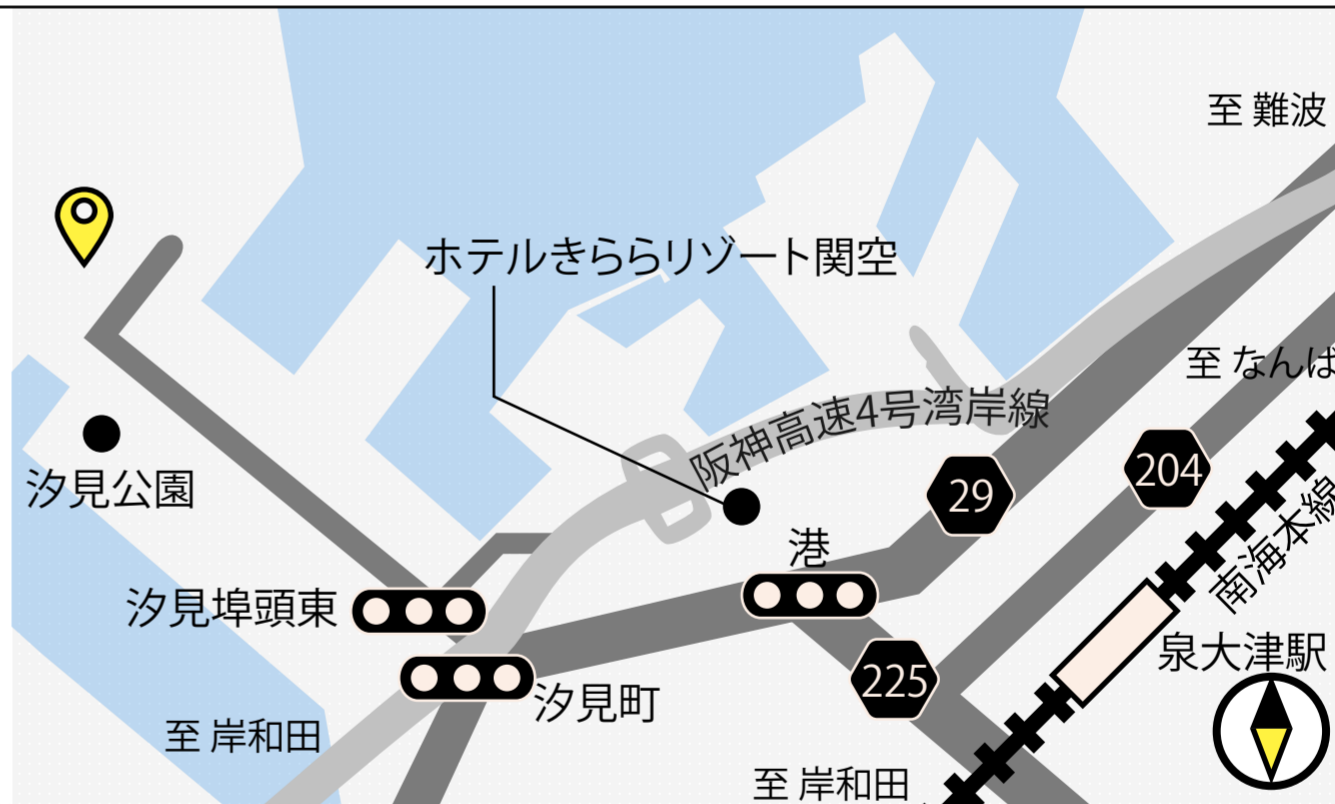

## 神戸(六甲)/kobe(rokko) main

〒658-0031

兵庫県神戸市東灘区向洋町東3-14

TEL: 078-200-6680

FAX: 078-200-6681

◆六甲ライナー・アイランド北口駅から徒歩約15分

## 泉大津/izumiotsu

〒595-0056

大阪府泉大津地区

TEL: 070-4267-1565(担当:大重)

※現地への来場、車両下見、下見サービス対応不可  
※自社搬出不可。ロジコ輸送のみ対応可