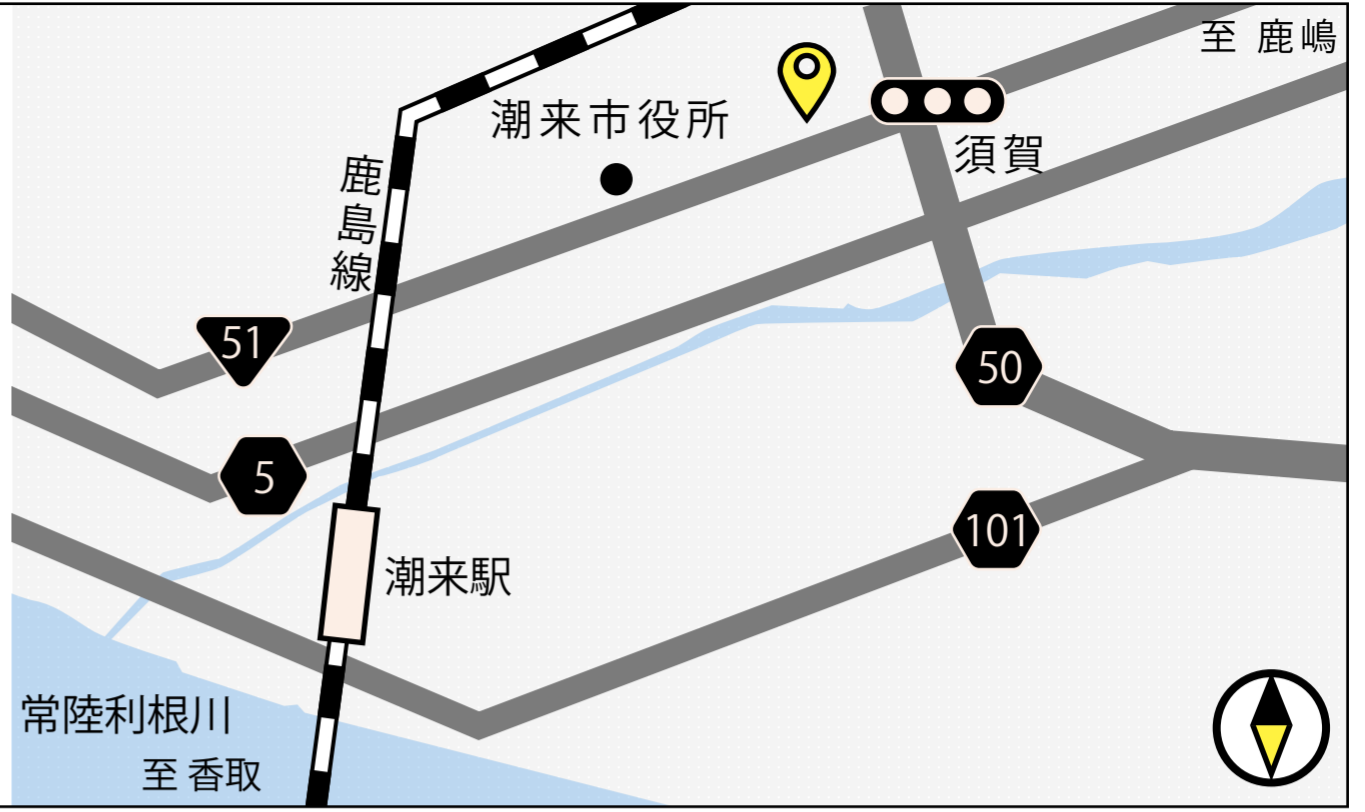

潮来/itako

〒311-2421
茨城県潮来市辻313
(潮来自動車販売株式会社内)
TEL: 0299-63-2311

◆潮来駅よりタクシー約5分、1,000円前後