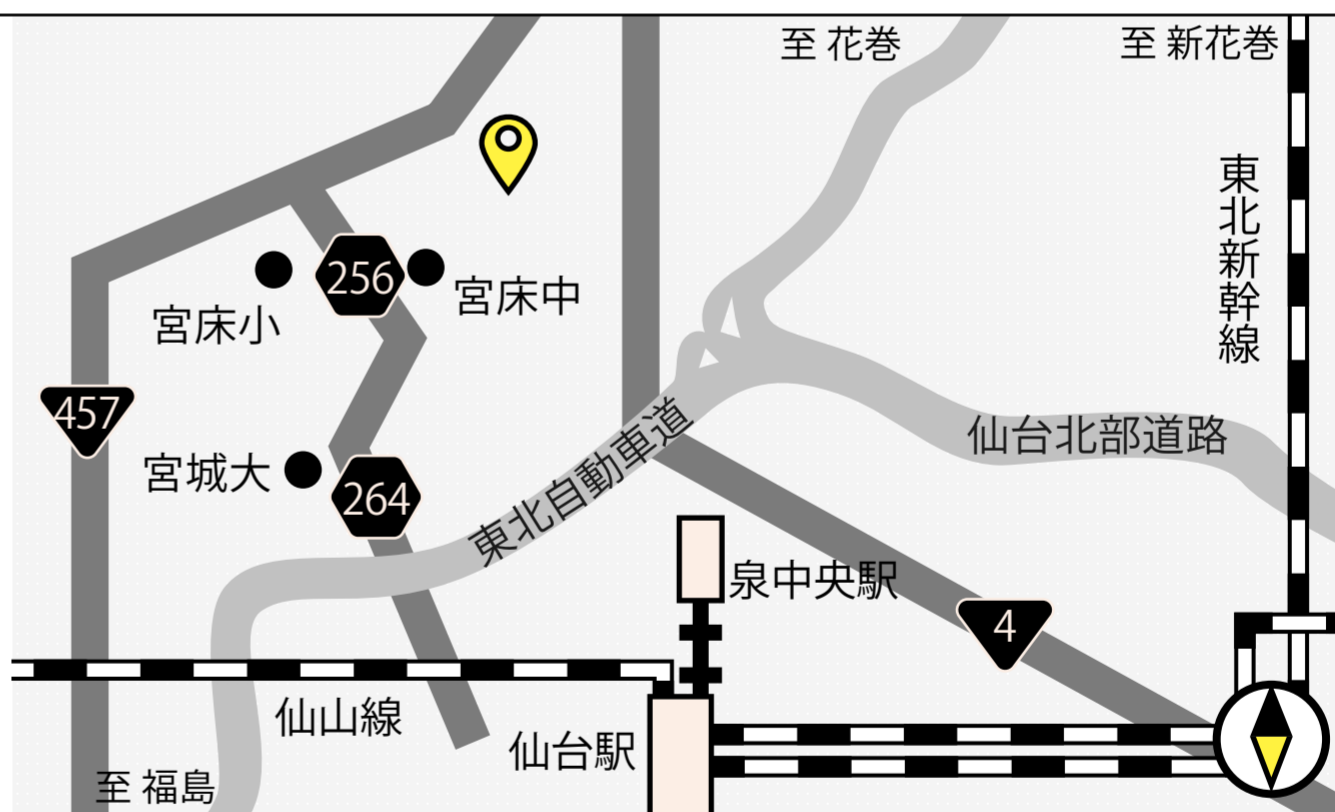

宮城黒川/MiyagiKurokawa

〒981-3624
宮城県黒川郡大和町宮床字森の腰135-1
(アライオートオークション仙台株式会社内)
TEL: 022-346-2101
FAX: 022-346-2820

◆ 市営地下鉄・泉中央駅からタクシー約30分、5,000円前後