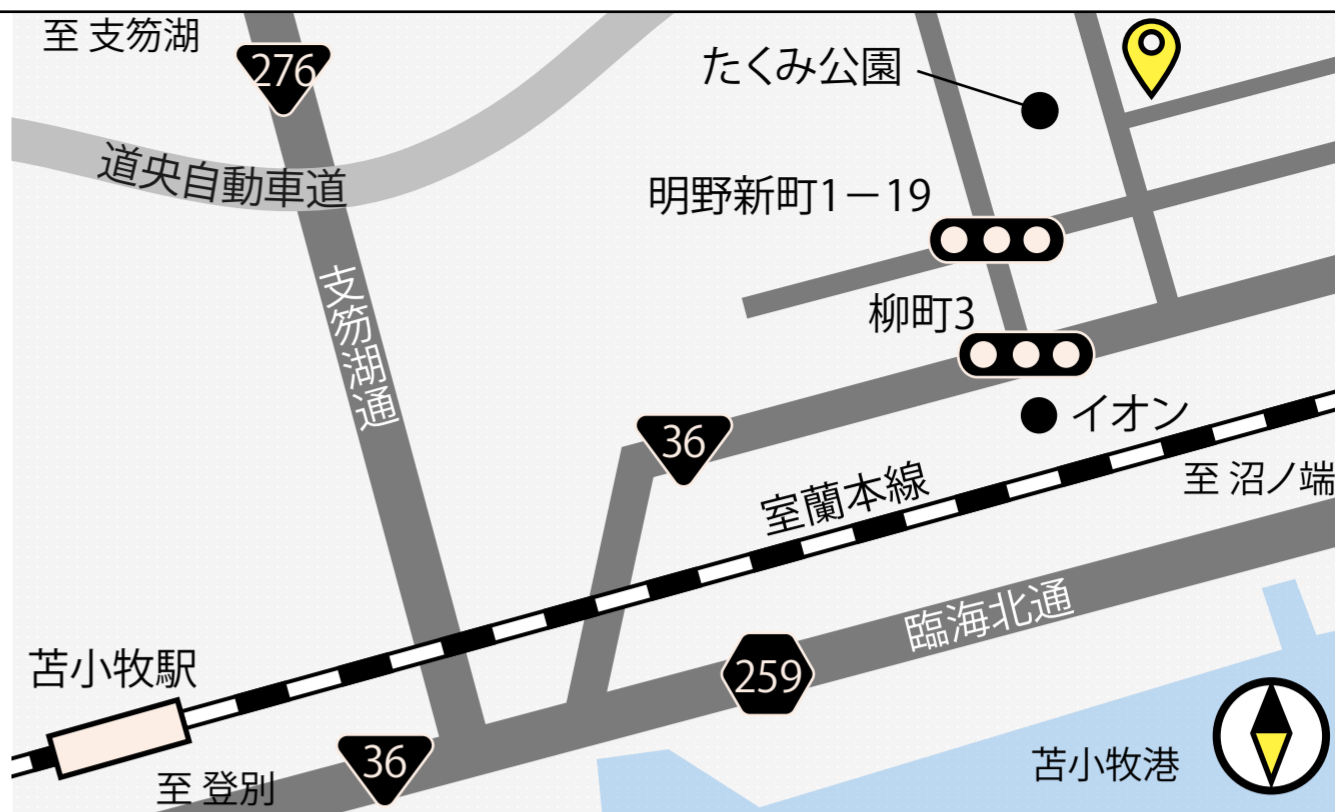

## 北海道/Hokkaido main

〒053-0052  
 北海道苫小牧市新開町3-10-3  
 (興菱商事株式会社内)  
 TEL: 0144-56-5301  
 FAX: 0144-56-5302

◆ J R・苫小牧駅からタクシー 約15分、2,000円前後

## 東京(狭山)/Tokyo(Sayama) main

〒350-1312  
 埼玉県狭山市堀兼981-1  
 (株式会社ミツギロジスティクス川越ヤード内)  
 TEL: 04-2941-5381  
 FAX: 04-2941-6250

※ヤード内受入可能積載車:5台迄  
 ※積載車で引き取る際は当日連絡必須

◆ 西武新宿線・新狭山駅からタクシー約15分、1,500円前後