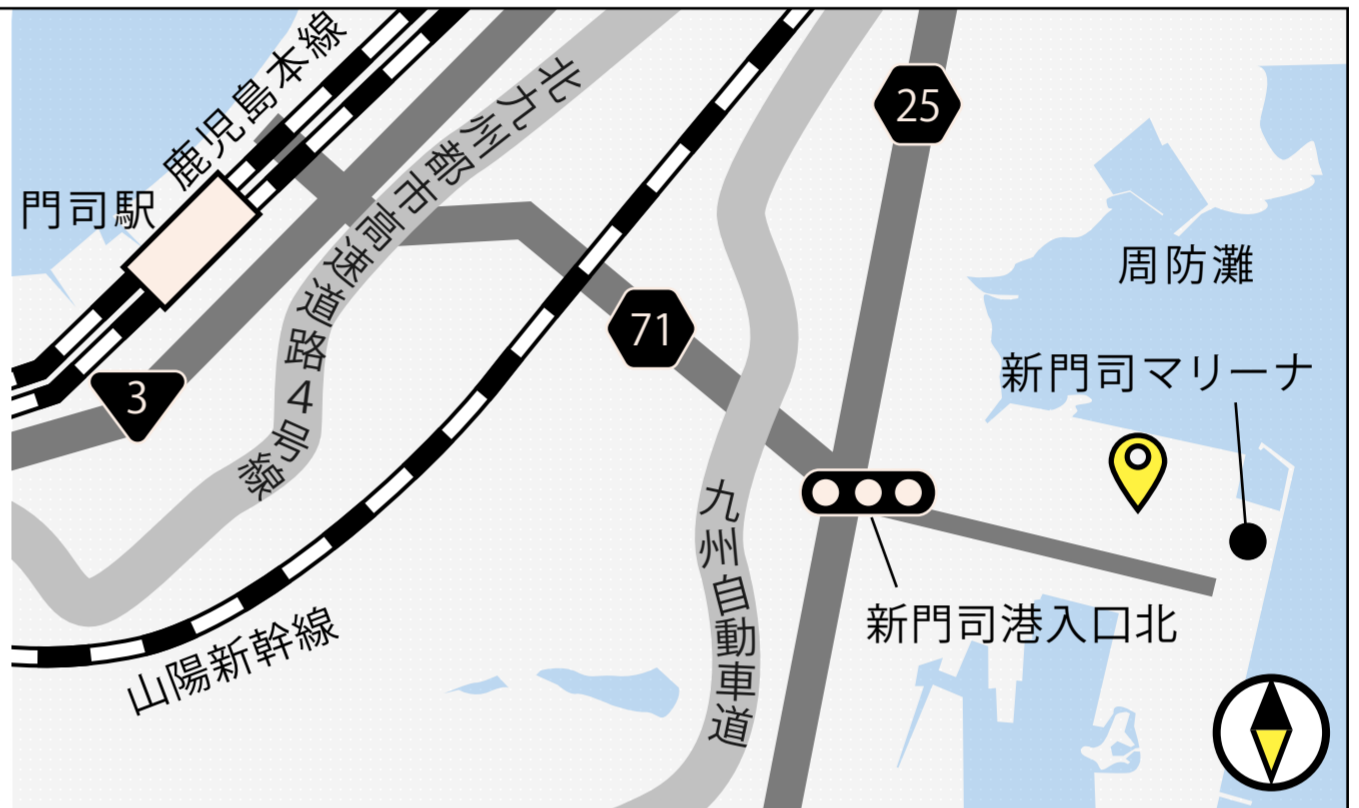

## 福岡/fukuoka main

〒813-0023  
 福岡県福岡市東区蒲田4-368  
 TEL: 092-663-6306  
 FAX: 092-663-6307

◆福岡空港からタクシー約20分、4,500円前後

## 北九州/kitakyushu

〒800-0113  
 福岡県北九州市門司区新門司北2-7-1  
 TEL: 070-1492-6658

◆JR・門司駅からタクシー約25分、4,000円前後