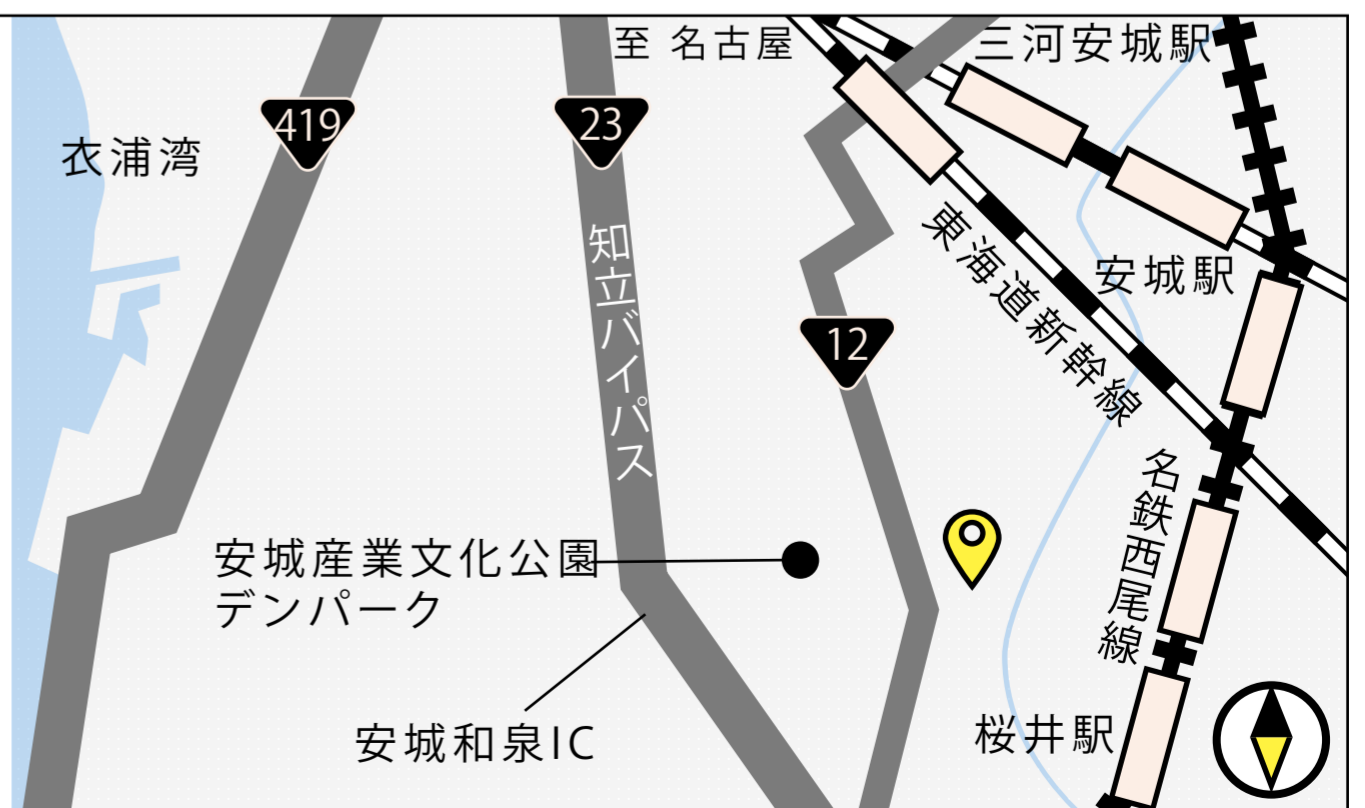

安城/Anjo

〒444-1154
愛知県安城市櫻井町土取29
(有限会社K&Nコーポレーション安城営業所内)
TEL: 0566-92-5595
FAX: 0566-95-5338