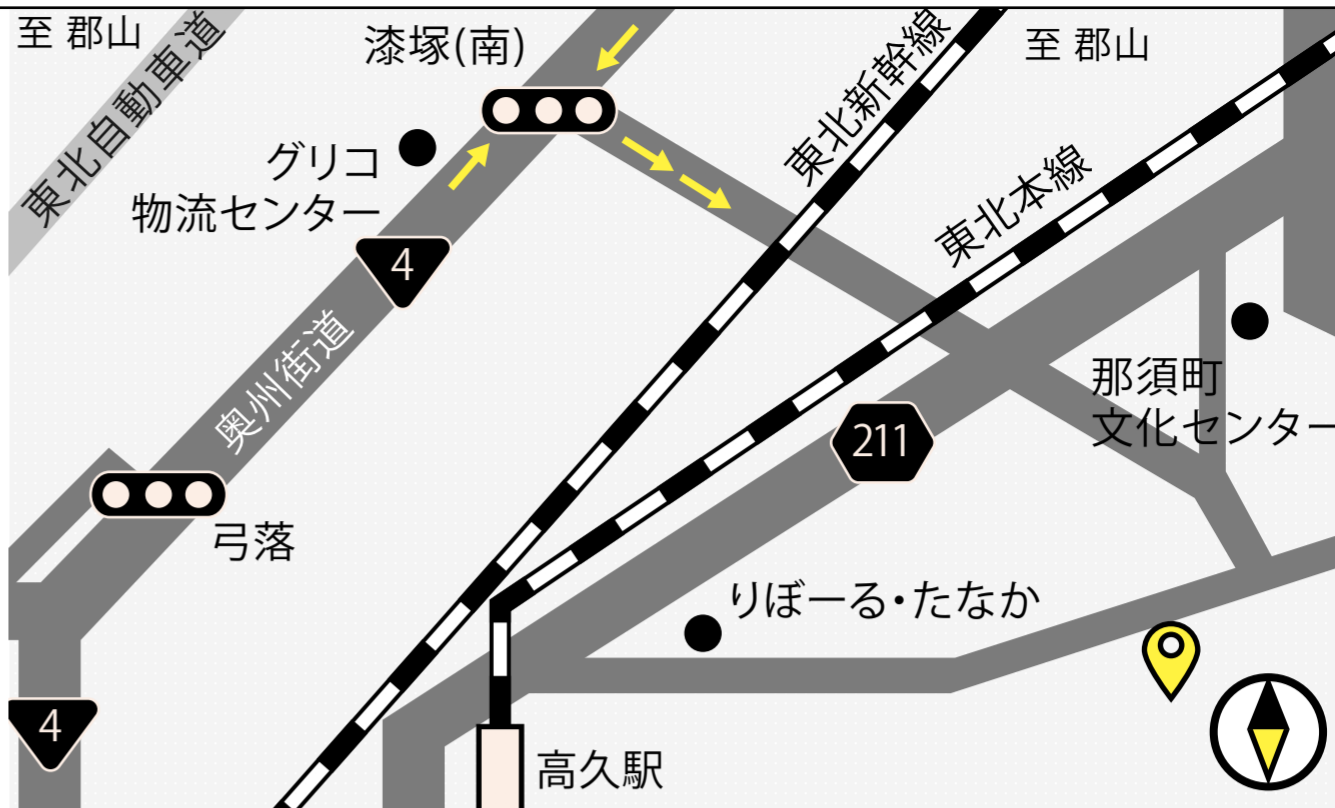

那須/nasu

〒329-3215

栃木県那須郡那須町大字寺子乙2890-23

(株式会社しのぶや物流内)

TEL: 0287-71-1450

FAX: 0287-71-1451

◆ J R・那須塩原駅からタクシー約30分、5,000円前後