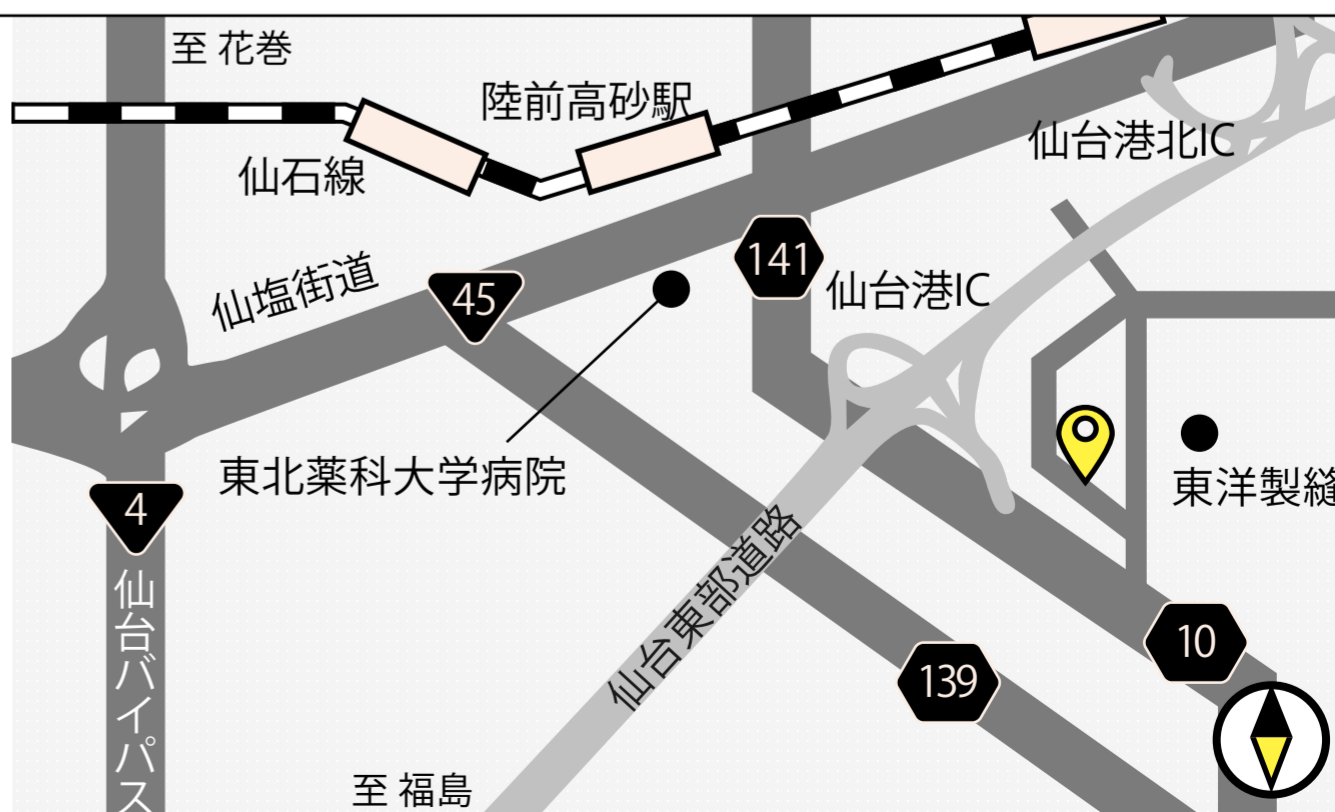

仙台/sendai

〒983-0013
宮城県仙台市宮城野区中野4-7-2
TEL: 022-352-8281
FAX: 022-352-8581

◆ J R・仙台駅からタクシー約20分、3,000円前後