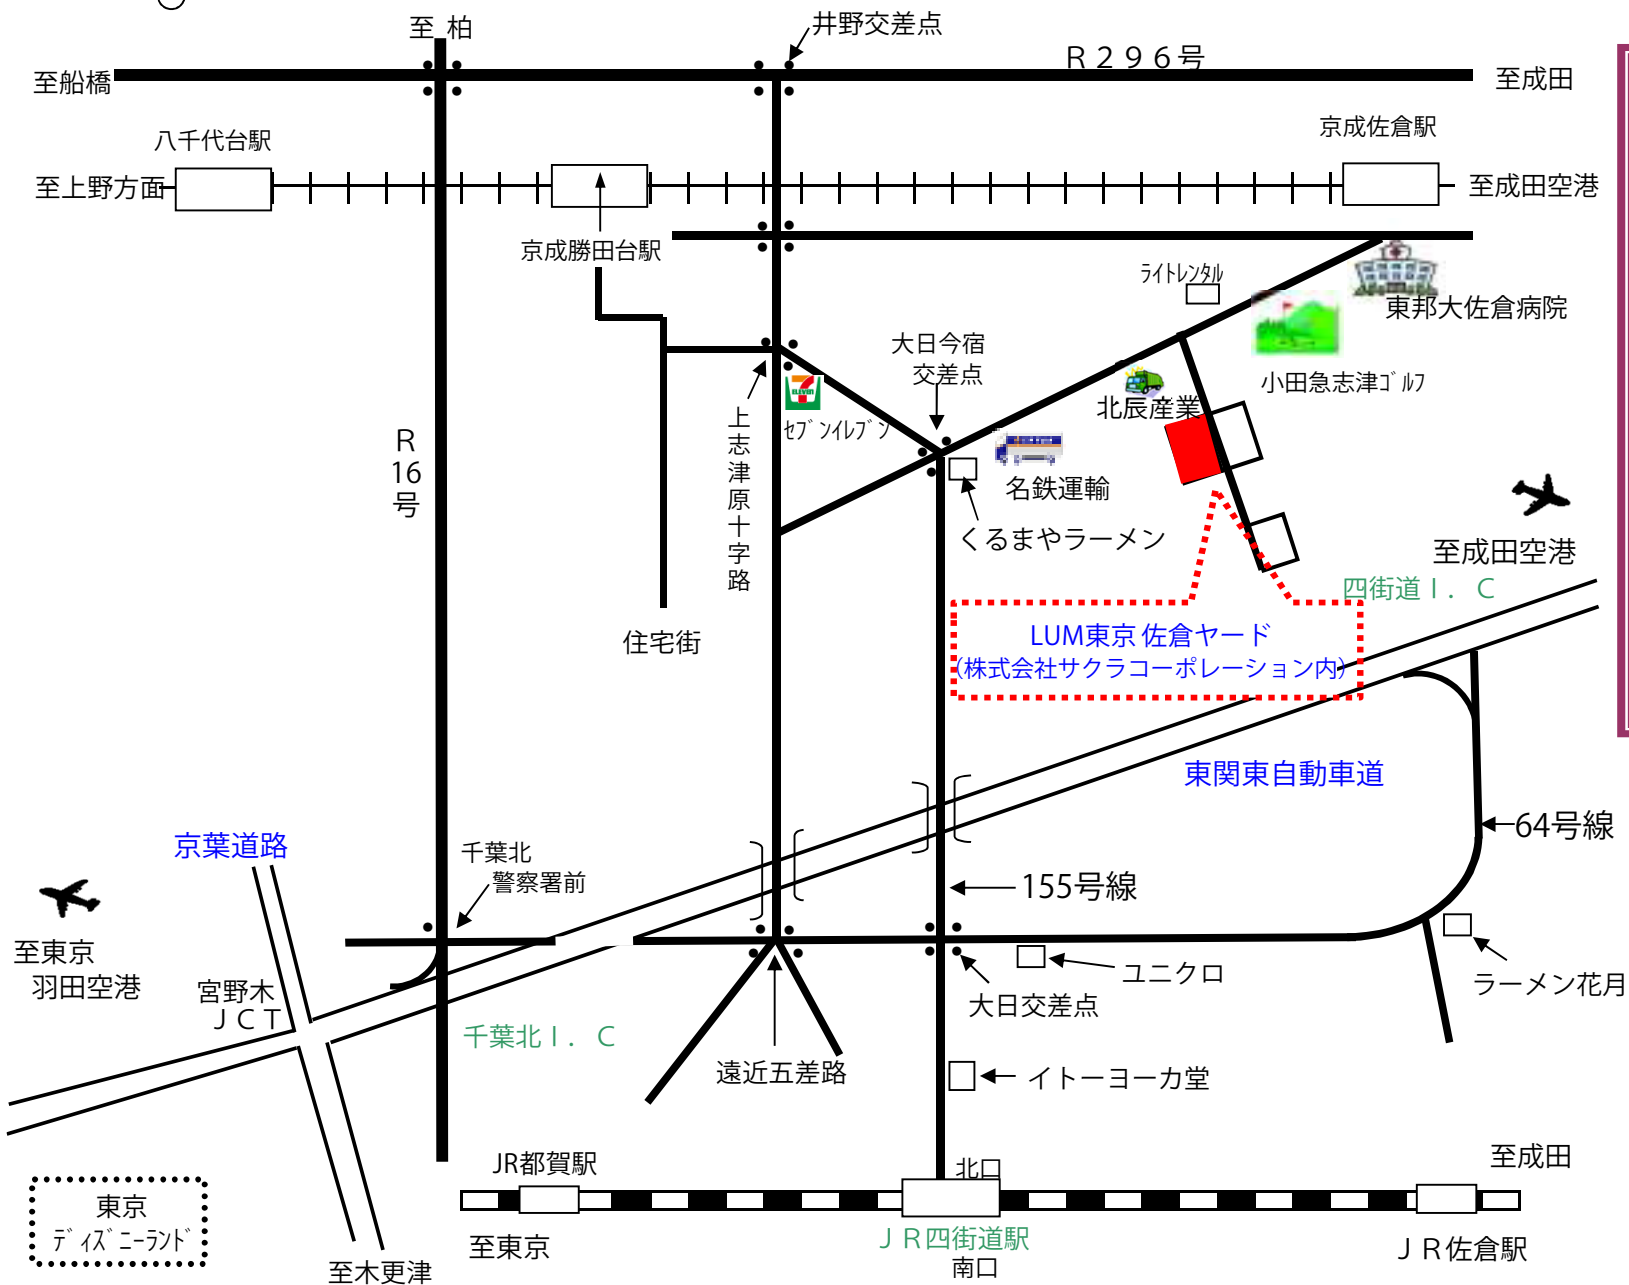

LUM東京 佐倉ヤード (株式会社サクラコーポレーション内)

1.公共交通機関ご利用の場合

- ・ JR総武線京駅より四街道駅下車
快速電車 約50分
四街道駅下車タクシー12分
- ・ 京成本線上野駅より勝田台駅下車
特急電車 約50分
勝田台駅下車タクシー10分

2.自家用車ご利用の場合

- ・ 羽田空港より東関東自動車道経由
千葉北I.Cまで 約40分
千葉北I.Cより四街道、佐倉方面へ
約15分 (7キロ)
- ・ 成田空港より東関東自動車道経由
四街道I.Cまで 約20分
四街道I.Cより四街道、佐倉方面へ
約15分 (5キロ)