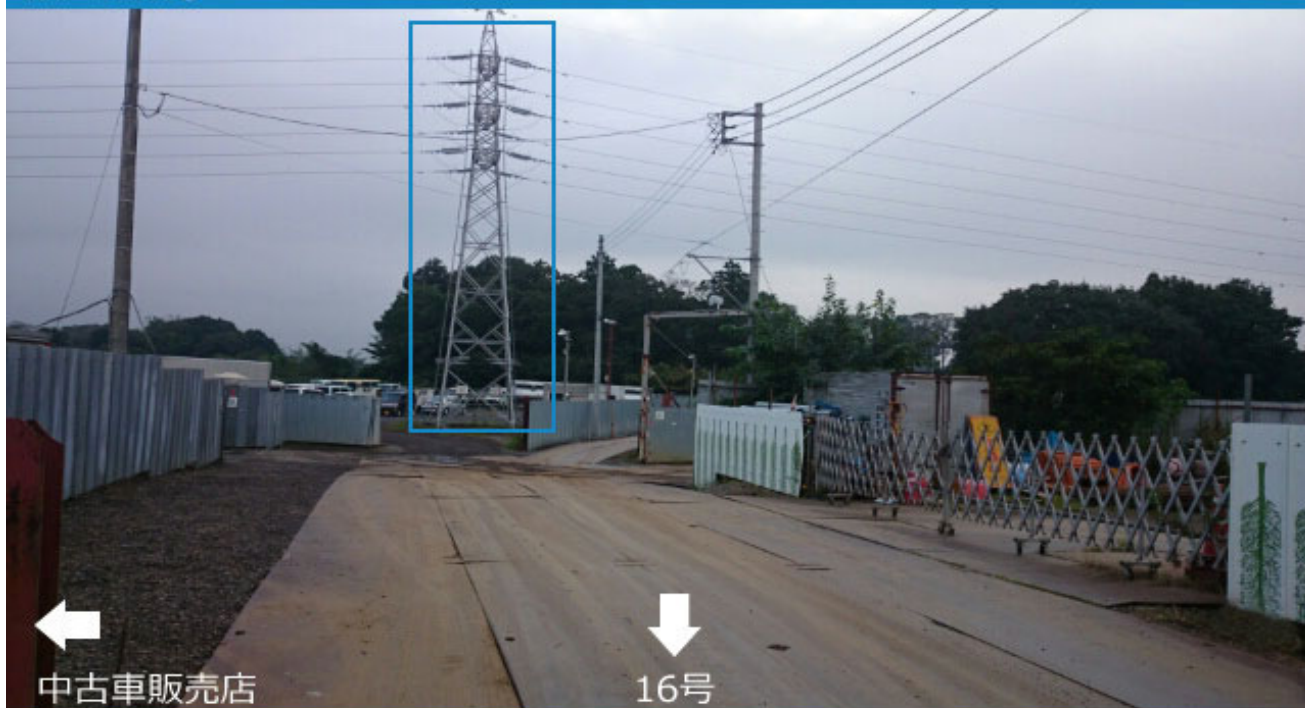

# 野田第1ヤード搬入経路のご案内

## 搬入経路①

- 16号から、中古車販売店を超えた先を左折します。
- 間に見える鉄塔が目印です。

## 搬入経路②

- 進行方向斜め右に見える門を通ります。
- 積載車の場合は、ここで駐車し歩いて、門の先にある受付へ進んで下さい。

### 搬入経路③

-門を抜け、画面右手前に駐車し、左奥の建物で受付をします。